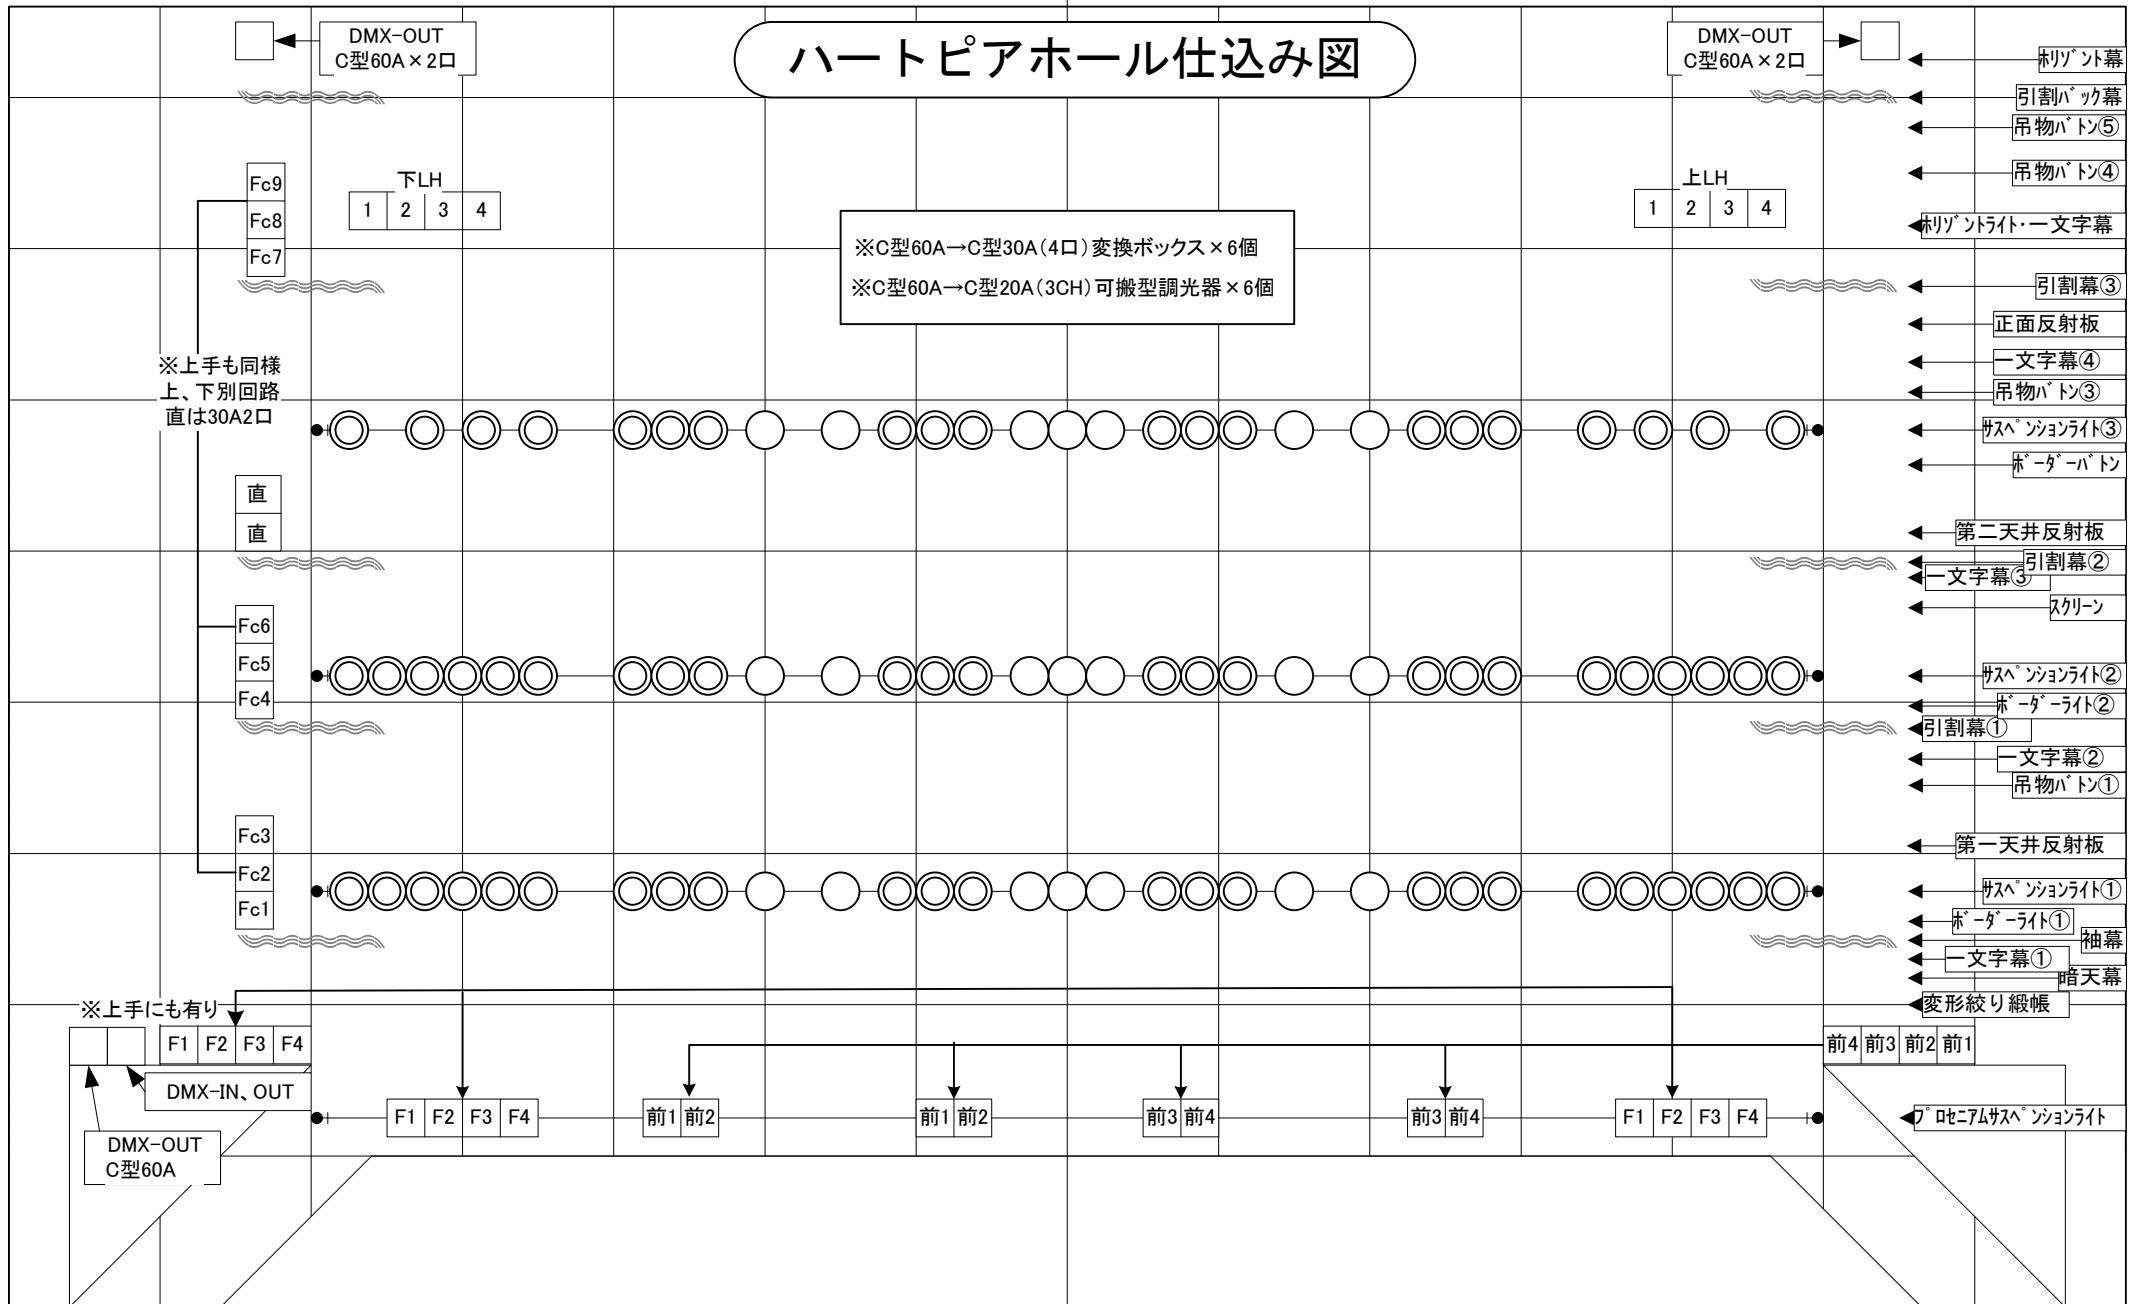

ハートピアホール仕込み図

- ・CL 1Kw凸2台 × 16回路
- ・FR 1Kw凸2台 × 8回路 (4台 × 4段) 上、下共
- ・Pin 2Kwクセノン × 2台

- ・プロサス 8回路
- ・1BO、2BO 8回路(切り換え有)
- DMX-OUT、C型20A(直)上下1口づつ

- ・1~3サス 12回路
- DMX-OUT、C型60A(直)上下1口づつ
- 1、2サス 1、6、12(HB切り換え有)
- 3サス 1、12(HB切り換え有)

- ・UH/71,72,63,22
- ・LH/73,59,22,40
- ・客席後方 DMX-IN, OUT 平行 × 2口