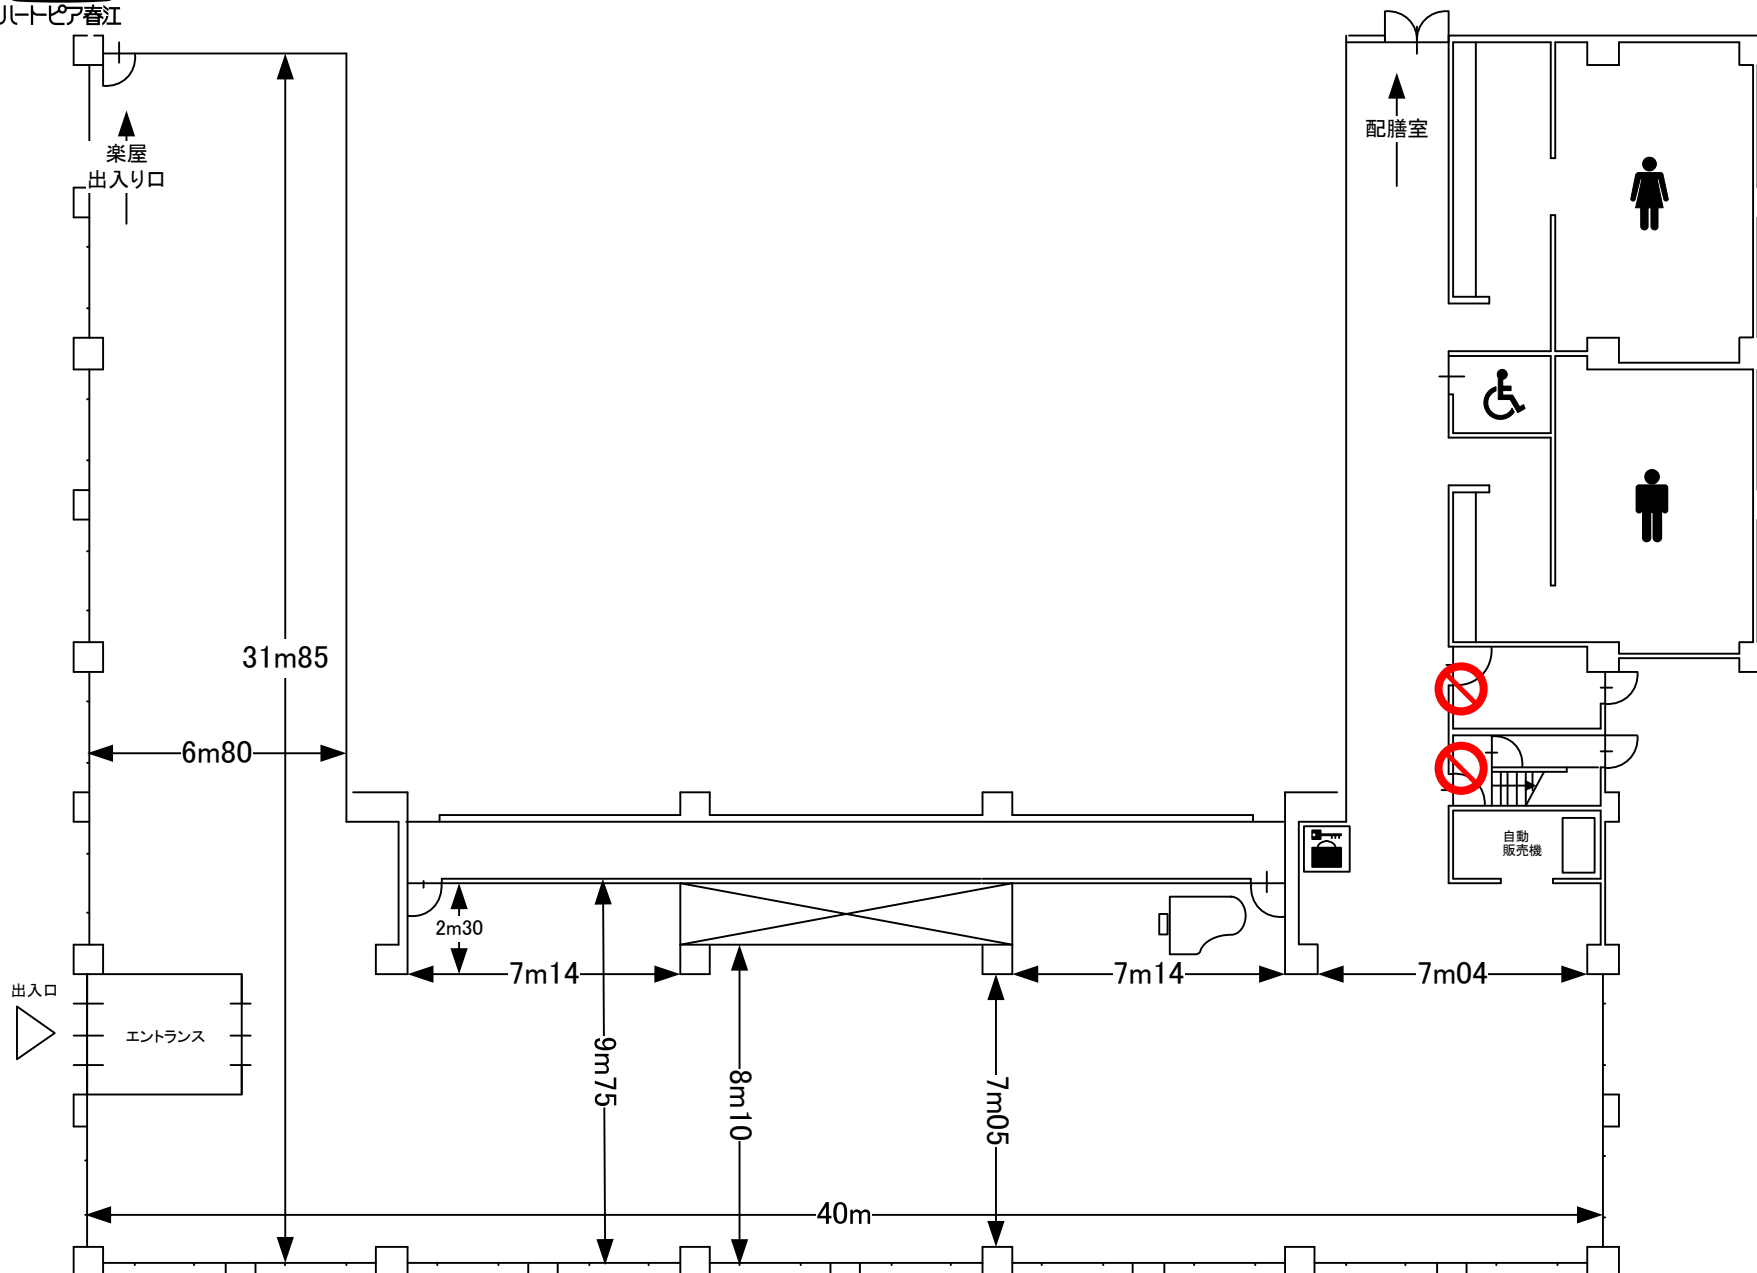

Heartopia 春江

ハートピアホールホワイエ平面図(単体利用)

200分の1

※配置してあるテーブル・ベンチイス等の移動は自由です。ただし、終了後は元の場所に戻してください。

※ピアノの移動は会館職員が行いますので、勝手に動かさないでください。(利用する場合のみ)