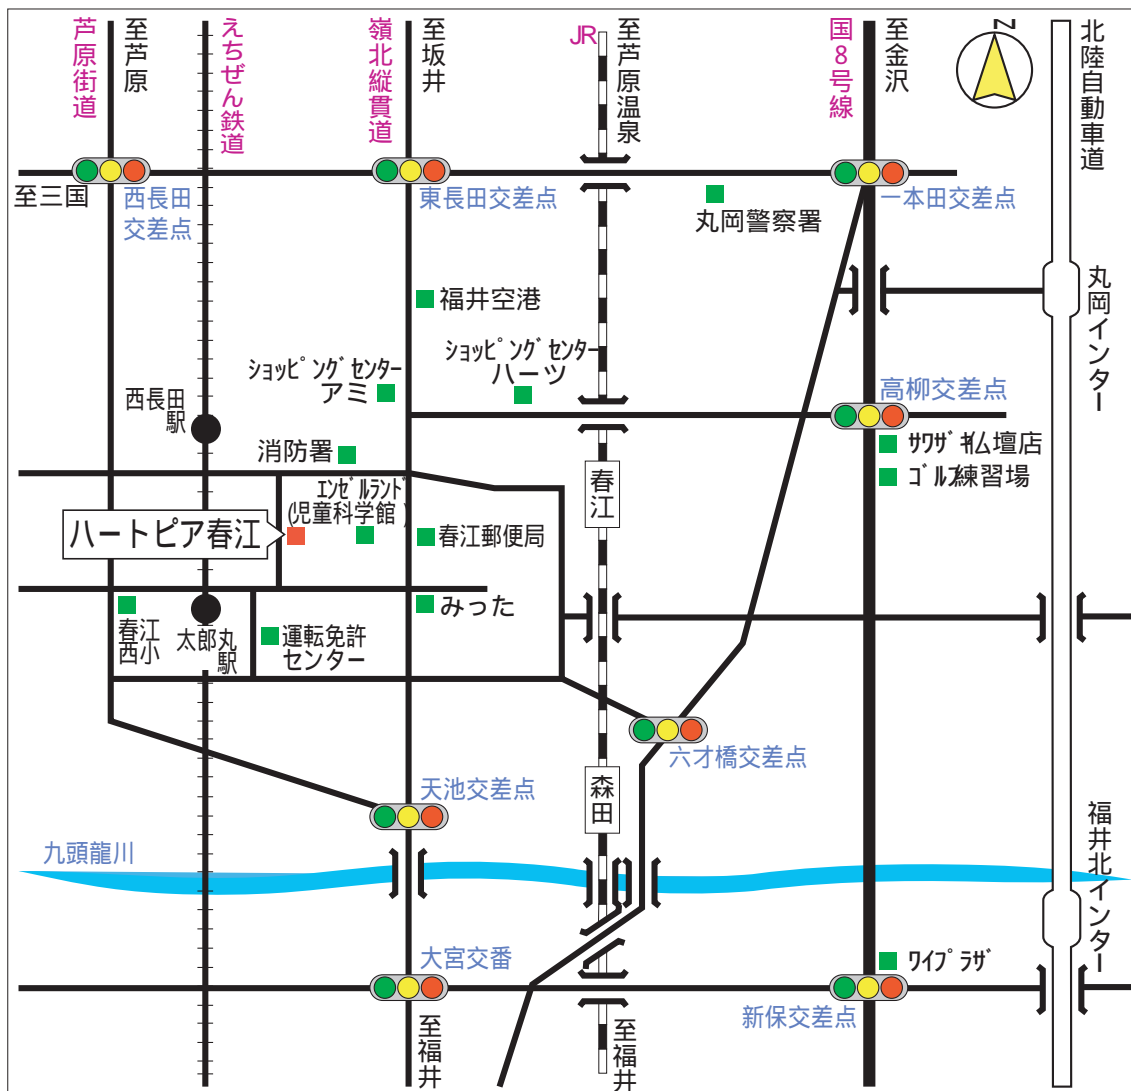

# ハートピア春江アクセスマップ

広域地図

詳細地図

## アクセスの方法

- 車でのご来館
- ・北陸自動車道 丸岡 I.C より約 20分
  - ・福井北 I.Cより約 30分
  - ・国道 8号線 高柳交差点から春江方面へ

- その他の交通機関
- ・JR 春江駅下車 車 5分 (駅前にタクシー会社あります)
  - ・えちぜん鉄道 三国芦原線 太郎丸駅下車徒歩 5分
  - ・京福バス 運転者教育センター線 (エデュランド行) 東太郎丸駅下車 徒歩 3分